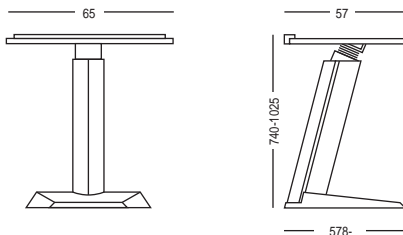

Ref. 20204
Soporte informático grande
Support informatique grand
Computer support large
Computertisch groß

Ref. 20205
Soporte impresora sin bandeja
Support imprimante sans panier
Printer support without tray
Druckertisch ohne Papierablagekorb

Ref. 20208
Soporte pequeño regulable en altura
Support petit à hauteur réglable
Small stand with adjustable height
Höhenverstellbares Stehpult klein

Ref. 20209
Soporte grande regulable en altura
Support grand à hauteur réglable
Large stand with adjustable height