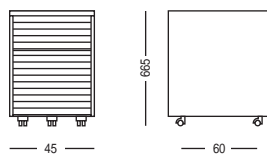

Ref. 20212
Buc auxiliar con 1 cajón y archivador
Caisson mobile avec 1 tiroir rangement et 1 tiroire D.S.
Cabinet unit with drawer and filing compartment
Beistellmöbel mit Schubfach und Registratur