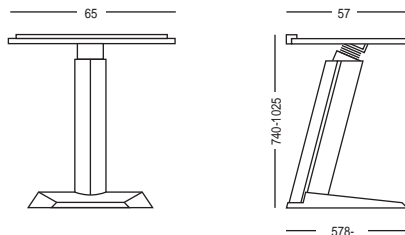

Ref. 20204
Soporte informático grande
Support informatique grand
Computer support large
Computertisch groß

Ref. 20205
Soporte impresora sin bandeja
Support imprimante sans panier
Printer support without tray
Druckertisch ohne Papierablagekorb

Ref. 20208
Soporte pequeño regulable en altura
Support petit à hauteur réglable
Small stand with adjustable height
Höhenverstellbares Stehputt klein

Ref. 20209
Soporte grande regulable en altura
Support grand à hauteur réglable
Large stand with adjustable height