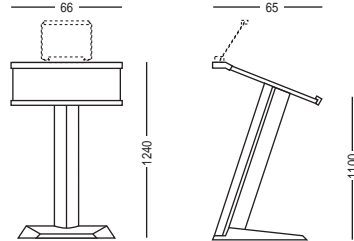

**Ref. 20214**

Atril fijo  
Pupitre de conférence fixe  
Flat lecture lectern  
Stehpult mit Ablagefläche

**Ref. 20216**

Atril fijo con 15° de inclinación  
Pupitre de conférence fixe, incliné à 15°  
Lecture lectern fix, 15° inclined  
Rednerpult, nicht höhenverstellbar mit geneigter Arbeitsfläche im 15° Winkel

**Ref. 20216-H**

Atril regulable en altura con 15° de inclinación  
Pupitre de conférence à hauteur réglable, incliné à 15°  
Lecture lectern with adjustable height, 15° inclined  
Rednerpult, höhenverstellbar, mit geneigter Arbeitsfläche im 15° Winkel