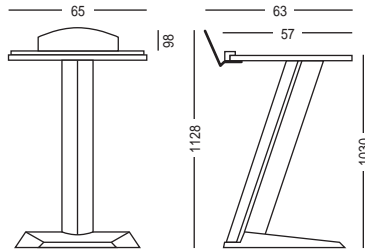

**Ref. 20214**

Atril fijo  
Pupitre de conférence fixe  
Flat lecture lectern  
Stehpult mit Ablagefläche

**Ref. 20216**

Atril fijo con 15° de inclinación  
Pupitre de conférence fixe, incliné à 15°  
Lecture lectern fix, 15° inclined  
Rednerpult, nicht höhenverstellbar mit geneigter Arbeitsfläche im 15° Winkel

**Ref. 20216-H**

Atril regulable en altura con 15° de inclinación  
Pupitre de conférence à hauteur réglable, incliné à 15°  
Lecture lectern with adjustable height, 15° inclined  
Rednerpult, höhenverstellbar, mit geneigter Arbeitsfläche im 15° Winkel