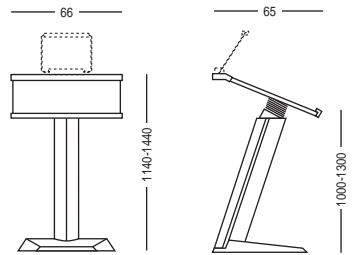

**Ref. 20214**

Atril fijo  
Pupitre de conférence fixe  
Flat lecture lectern  
Stehpult mit Ablagefläche

**Ref. 20216**

Atril fijo con 15° de inclinación  
Pupitre de conférence fixe, incliné à 15°  
Lecture lectern fix, 15° inclined  
Rednerpult, nicht höhenverstellbar mit geneigter Arbeitsfläche im 15° Winkel

**Ref. 20216-H**

Atril regulable en altura con 15° de inclinación  
Pupitre de conférence à hauteur réglable, incliné à 15°  
Lecture lectern with adjustable height, 15° inclined  
Rednerpult, höhenverstellbar, mit geneigter Arbeitsfläche im 15° Winkel