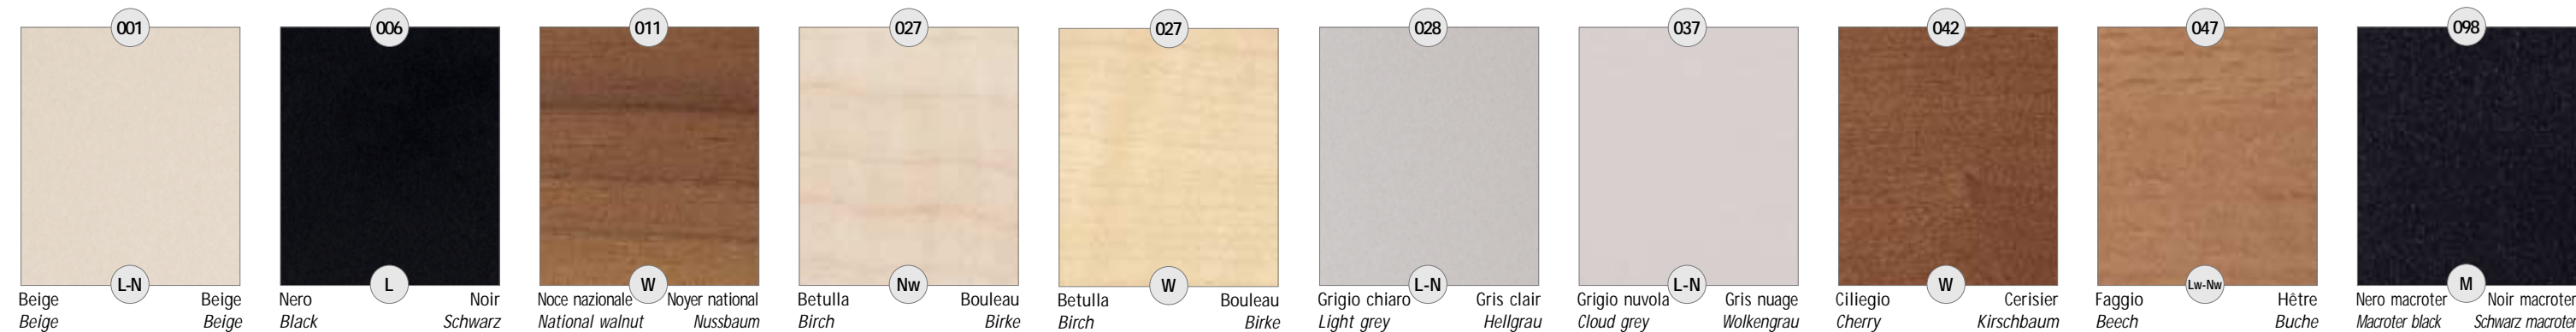

PARETI • PARTITIONS • CLOISONS • TRENNWÄNDE

STRUTTURE METALLICHE • METAL STRUCTURES
STRUCTURES METALLIQUES • GESTELL METALL

| | FOCUS | PRISMA P. R. | CONNECT | TOP | CLICK | WEB | ERGOSTEP | ERGOSTEP | ERGOSTEP | CONTENTORI M | CONTENTORI N | CLARC | SCREEN GAMES |
|--------------------------------|-------|--------------|---------|-------|-------|-----|----------|----------|----------|--------------|--------------|-------|--------------|
| Beige • Beige | | | | 001 | | | | | | | | | |
| Grigio scuro • Dark grey | | | | 005 | 005 | 005 | 005 A-B | | | 005 | 005 | | |
| Nero • Black | | 006 | 006 | 006 | | | 006 | 006 | | 006 | 006 | | 006 |
| Grigio chiaro • Light grey | | | | 028 | | | | | | 028 | 028 | | |
| Grigio nuvola • Cloud grey | | | 037 E | 037 | | | | | | 037 | 037 | | 037 Q |
| Avio • Avio blue | 043 A | | | | | | 043 A | 043 A | | 043 A | 043 A | | |
| Alluminio • Aluminium | 094 | 094 A | 094 E | 094 A | 094 | 094 | 094 | 094 | 094 | 094 | 094 | | 094 |
| Nero goffrato • Textured black | 098 | | | | | 098 | 098 | | | | | | |