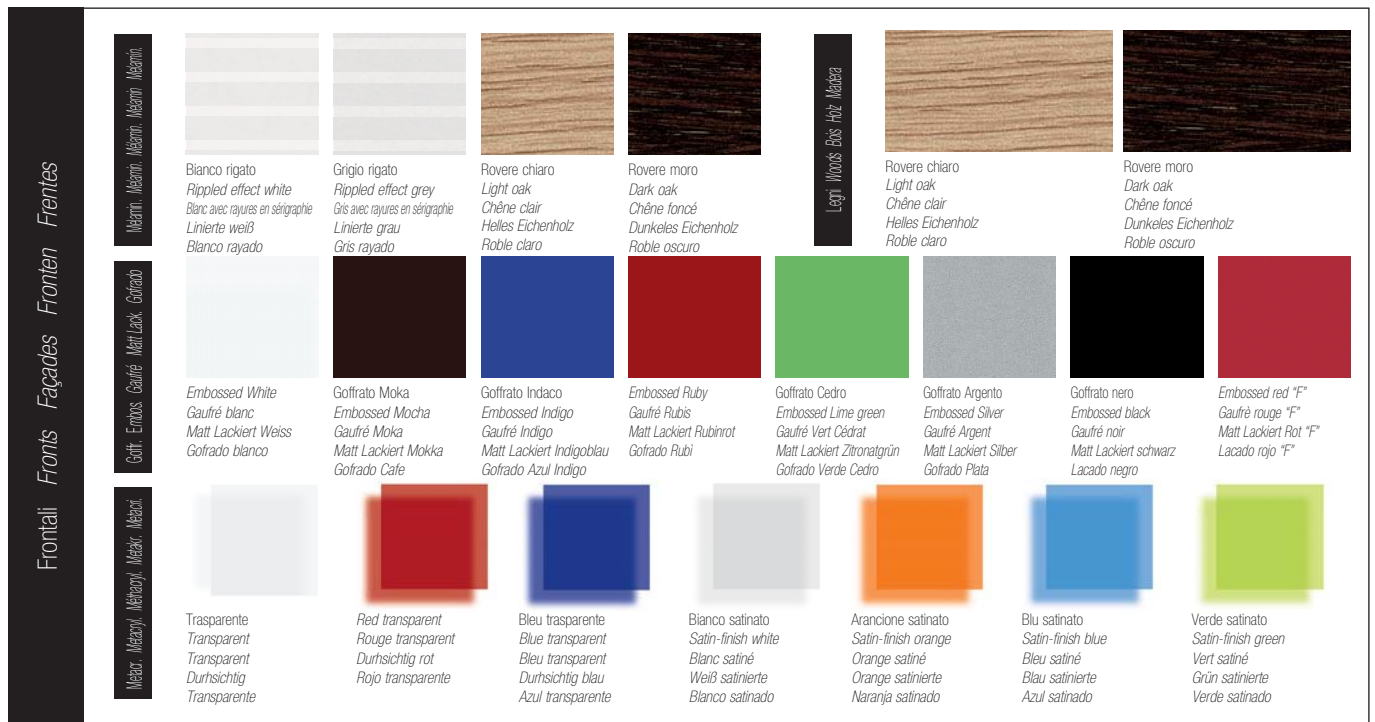

contenitori - storages - rangements - schränke - armarios