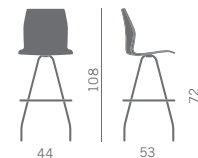

01 Kalea (sgabello-stool)

Images p. 66

Sgabello

- scocca in polipropilene monocolore
- scocca in polipropilene bicolore
- scocca in polipropilene monocolore o bicolore con sedile imbottito

Stool

- one colour polypropylene shell
- two colours polypropylene shell
- one or two colours polypropylene shell with padded seat

Tabouret

- coque en polypropylène monocolore
- coque en polypropylène deux couleurs
- coque en polypropylène monocolore ou à deux couleurs avec assise rembourrée

Hoker

- Schale aus Polypropylene einfarbig
- Schale aus Polypropylene zweifarbig
- Schale aus Polypropylene ein- oder zweifarbig mit Sitz gepolstert

Taburete

- carcasa en polipropileno mono-color
- carcasa en polipropileno bi-color
- carcasa en polipropileno mono-color o bi-color con asiento tapizado

Monocolore o bicolore
One or two colours
Sedile imbottito
Padded seat