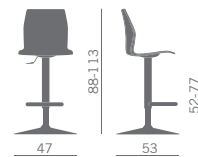

01 Kalea (sgabello-stool)

Images p. 66

Sgabello

- scocca in polipropilene monocolore
- scocca in polipropilene bicolore
- scocca in polipropilene monocolore o bicolore con sedile imbottito

Stool

- one colour polypropylene shell
- two colours polypropylene shell
- one or two colours polypropylene shell with padded seat

Tabouret

- coque en polypropylène monocolore
- coque en polypropylène deux couleurs
- coque en polypropylène monocolore ou à deux couleurs avec assise rembourrée

Hoker

- Schale aus Polypropylene einfarbig
- Schale aus Polypropylene zweifarbig
- Schale aus Polypropylene ein- oder zweifarbig mit Sitz gepolstert

Taburete

- carcasa en polipropileno mono-color
- carcasa en polipropileno bi-color
- carcasa en polipropileno mono-color o bi-color con asiento tapizado

Monocolore o bicolore
One or two colours
Sedile imbottito
Padded seat