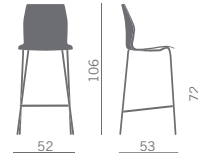

01 Kalea (sgabello-stool)

Images p. 66

Sgabello

- scocca in polipropilene monocolore
- scocca in polipropilene bicolore
- scocca in polipropilene monocolore o bicolore con sedile imbottito

Stool

- one colour polypropylene shell
- two colours polypropylene shell
- one or two colours polypropylene shell with padded seat

Tabouret

- coque en polypropylène monocolore
- coque en polypropylène deux couleurs
- coque en polypropylène monocolore ou à deux couleurs avec assise rembourrée

Hoker

- Schale aus Polypropylene einfarbig
- Schale aus Polypropylene zweifarbig
- Schale aus Polypropylene ein- oder zweifarbig mit Sitz gepolstert

Taburete

- carcasa en polipropileno mono-color
- carcasa en polipropileno bi-color
- carcasa en polipropileno mono-color o bi-color con asiento tapizado

Monocolore o bicolore
One or two colours
Sedile imbottito
Padded seat