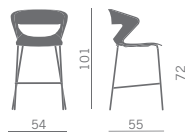

**KICCA** Modello registrato - Registered model

Sgabello:

- scocca in polipropilene in 8 colori
- scocca in polipropilene con sedile imbottito
- scocca in polipropilene con sedile e schienale imbottito

Stool:

- polypropylene shell available in 8 colours
- polypropylene shell with padded seat
- polypropylene shell with padded seat and back

Tabouret:

- coque en polypropylène disponible en 8 couleurs
- coque en polypropylène avec assise rembourrée
- coque en polypropylène avec assise et dossier rembourré

Hocker:

- Schale aus Polypropylen lieferbar in 8 Farben
- Polstersitz
- Sitz und Rücken gepolstert

Taburete:

- concha en polipropileno disponible en 8 colores
- concha en polipropileno con asiento tapizado
- concha en polipropileno con asiento y respaldo tapizados.