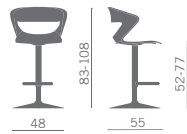

**KICCA** Modello registrato - Registered model

Sgabello:

- scocca in polipropilene in 8 colori
- scocca in polipropilene con sedile imbottito
- scocca in polipropilene con sedile e schienale imbottito

Stool:

- polypropylene shell available in 8 colours
- polypropylene shell with padded seat
- polypropylene shell with padded seat and back

Tabouret:

- coque en polypropylène disponible en 8 couleurs
- coque en polypropylène avec assise rembourrée
- coque en polypropylène avec assise et dossier rembourré

Hocker:

- Schale aus Polypropylen lieferbar in 8 Farben
- Polstersitz
- Sitz und Rücken gepolstert

Taburete:

- concha en polipropileno disponible en 8 colores
- concha en polipropileno con asiento tapizado
- concha en polipropileno con asiento y respaldo tapizados.