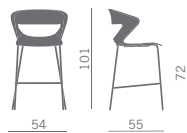

**KICCA** Modello registrato - Registered model

Sgabello:

- scocca in polipropilene in 8 colori
- scocca in polipropilene con sedile imbottito
- scocca in polipropilene con sedile e schienale imbottito

Stool:

- polypropylene shell available in 8 colours
- polypropylene shell with padded seat
- polypropylene shell with padded seat and back

Tabouret:

- coque en polypropylène disponible en 8 couleurs
- coque en polypropylène avec assise rembourrée
- coque en polypropylène avec assise et dossier rembourré

Hocker:

- Schale aus Polypropylen lieferbar in 8 Farben
- Polstersitz
- Sitz und Rücken gepolstert

Taburete:

- concha en polipropileno disponible en 8 colores
- concha en polipropileno con asiento tapizado
- concha en polipropileno con asiento y respaldo tapizados.