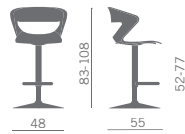

**KICCA** Modello registrato - Registered model

Sgabello:

- scocca in polipropilene in 8 colori
- scocca in polipropilene con sedile imbottito
- scocca in polipropilene con sedile e schienale imbottito

Stool:

- polypropylene shell available in 8 colours
- polypropylene shell with padded seat
- polypropylene shell with padded seat and back

Tabouret:

- coque en polypropylène disponible en 8 couleurs
- coque en polypropylène avec assise rembourrée
- coque en polypropylène avec assise et dossier rembourré

Hocker:

- Schale aus Polypropylen lieferbar in 8 Farben
- Polstersitz
- Sitz und Rücken gepolstert

Taburete:

- concha en polipropileno disponible en 8 colores
- concha en polipropileno con asiento tapizado
- concha en polipropileno con asiento y respaldo tapizados.