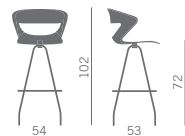

**KICCA** Modello registrato - Registered model

Sgabello:

- scocca in polipropilene in 8 colori
- scocca in polipropilene con sedile imbottito
- scocca in polipropilene con sedile e schienale imbottito

Stool:

- polypropylene shell available in 8 colours
- polypropylene shell with padded seat
- polypropylene shell with padded seat and back

Tabouret:

- coque en polypropylène disponible en 8 couleurs
- coque en polypropylène avec assise rembourrée
- coque en polypropylène avec assise et dossier rembourré

Hocker:

- Schale aus Polypropylen lieferbar in 8 Farben
- Polstersitz
- Sitz und Rücken gepolstert

Taburete:

- concha en polipropileno disponible en 8 colores
- concha en polipropileno con asiento tapizado
- concha en polipropileno con asiento y respaldo tapizados.