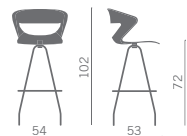

**KICCA** Modello registrato - Registered model

Sgabello:

- scocca in polipropilene in 8 colori
- scocca in polipropilene con sedile imbottito
- scocca in polipropilene con sedile e schienale imbottito

Stool:

- polypropylene shell available in 8 colours
- polypropylene shell with padded seat
- polypropylene shell with padded seat and back

Tabouret:

- coque en polypropylène disponible en 8 couleurs
- coque en polypropylène avec assise rembourrée
- coque en polypropylène avec assise et dossier rembourré

Hocker:

- Schale aus Polypropylen lieferbar in 8 Farben
- Polstersitz
- Sitz und Rücken gepolstert

Taburete:

- concha en polipropileno disponible en 8 colores
- concha en polipropileno con asiento tapizado
- concha en polipropileno con asiento y respaldo tapizados.