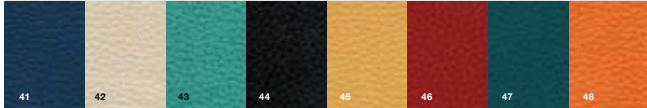

Venere Classe 1 - CAT. 1

Relax F Classe 1 - CAT. 3

Crepe Classe 1 - CAT. 1

Pelle Naturale - CAT. 5/6

EcoPelle / Leatherette Classe 1 - CAT. 2

Pelle Naturale Microforata - CAT. 5/6

Renna - CAT. 2

Pelle Elegance - CAT. 7

My

P1 Viola	P2 Arancio	P3 Giallo	P4 Senape	P5 Salvia	P6 Acquamarina	P7 Blu	P8 Moka	P9 Antracite											

My

P10 / I10 Nero	P11 Bianco	P12 / I12 / B12 Grigio	P13 Verde	P14 Rosso	P15 Sabbia	P16 Celeste	L1 Lamiera nero	L2 Lamiera grigio	F1 / FI Faggio nat.										

Step

P21 / I21 Nero	P22 / I22 Bianco	P23 Rosso	P24 Olivo	P25 Grigio	P26 Blu														

Two

P31 Bianco/Rosso	P32 Bianco/Lime	P33 Bianco/Grigio	P34 Bianco/Blu	P35 Bianco/Nero															

Tosca

P41 / I41 Nero	P42 / I42 Cenere	P43 Navy	P44 Bordo																