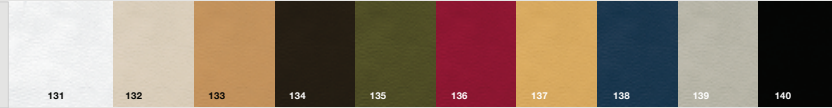

Venere Classe 1 - CAT. 1

Relax F Classe 1 - CAT. 3

Crepe Classe 1 - CAT. 1

Pelle Naturale - CAT. 5/6

EcoPelle / Leatherette Classe 1 - CAT. 2

Pelle Naturale Microforata - CAT. 5/6

Renna - CAT. 2

Pelle Elegance - CAT. 7

Extreme Classe 1 - CAT. 2

Pelle Heritage - CAT. 7

Bikos Classe 1 - CAT. 2

Pelle Soft - CAT. 7

Sistema Classe 1 - CAT. 3

Rete Net - CAT. 8

Trama Classe 1 - CAT. 3

Rete Goal

My

P1 Viola	P2 Arancio	P3 Giallo	P4 Senape	P5 Salvia	P6 Acquamarina	P7 Blu	P8 Moka	P9 Antracite											

My

P10 / I10 Nero	P11 Bianco	P12 / I12 / B12 Grigio	P13 Verde	P14 Rosso	P15 Sabbia	P16 Celeste	L1 Lamiera nero	L2 Lamiera grigio	F1 / FI Faggio nat.										