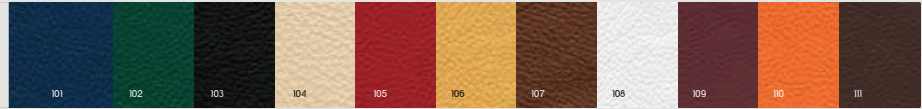

Venere Classe 1 - CAT. 1

Relax F Classe 1 - CAT. 3

Crepe Classe 1 - CAT. 1

Pelle Naturale - CAT. 5/6

EcoPelle / Leatherette Classe 1 - CAT. 2

Pelle Naturale Microforata - CAT. 5/6

Renna - CAT. 2

Pelle Elegance - CAT. 7

Extreme Classe 1 - CAT. 2

Pelle Heritage - CAT. 7

Bikos Classe 1 - CAT. 2

Pelle Soft - CAT. 7

Sistema Classe 1 - CAT. 3

Rete Net - CAT. 8

Trama Classe 1 - CAT. 3

Rete Goal

My

P1 Viola	P2 Arancio	P3 Giallo	P4 Senape	P5 Salvia	P6 Acquamarina	P7 Blu	P8 Moka	P9 Antracite											

My

P10 / I10 Nero	P11 Bianco	P12 / I12 / B12 Grigio	P13 Verde	P14 Rosso	P15 Sabbia	P16 Celeste	L1 Lamiera nero	L2 Lamiera grigio	F1 / FI Faggio nat.										

Step

P21 / I21 Nero	P22 / I22 Bianco	P23 Rosso	P24 Olivo	P25 Grigio	P26 Blu														

Two

P31 Bianco/Rosso	P32 Bianco/Lime	P33 Bianco/Grigio	P34 Bianco/Blu	P35 Bianco/Nero															

Tosca

P41 / I41 Nero	P42 / I42 Cenere	P43 Navy	P44 Bordo																