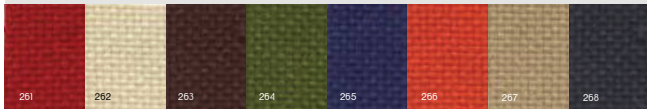

Venere Classe 1 - CAT. 1

Relax F Classe 1 - CAT. 3

Crepe Classe 1 - CAT. 1

Pelle Naturale - CAT. 5/6

EcoPelle / Leatherette Classe 1 - CAT. 2

Pelle Naturale Microforata - CAT. 5/6

Renna - CAT. 2

Pelle Elegance - CAT. 7

Extreme Classe 1 - CAT. 2

Pelle Heritage - CAT. 7

Bikos Classe 1 - CAT. 2

Pelle Soft - CAT. 7

Sistema Classe 1 - CAT. 3

Rete Net - CAT. 8

Trama Classe 1 - CAT. 3

Rete Goal

My

P1 Viola	P2 Arancio	P3 Giallo	P4 Senape	P5 Salvia	P6 Acquamarina	P7 Blu	P8 Moka	P9 Antracite											

My

P10 / I10 Nero	P11 Bianco	P12 / I12 / B12 Grigio	P13 Verde	P14 Rosso	P15 Sabbia	P16 Celeste	L1 Lamiera nero	L2 Lamiera grigio	F1 / FI Faggio nat.										

Step

P21 / I21 Nero	P22 / I22 Bianco	P23 Rosso	P24 Olivo	P25 Grigio	P26 Blu														

Two

P31 Bianco/Rosso	P32 Bianco/Lime	P33 Bianco/Grigio	P34 Bianco/Blu	P35 Bianco/Nero															

Tosca

P41 / I41 Nero	P42 / I42 Cenere	P43 Navy	P44 Bordo																