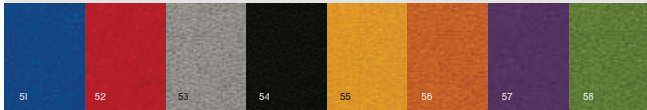

Extreme Classe 1 - CAT. 2