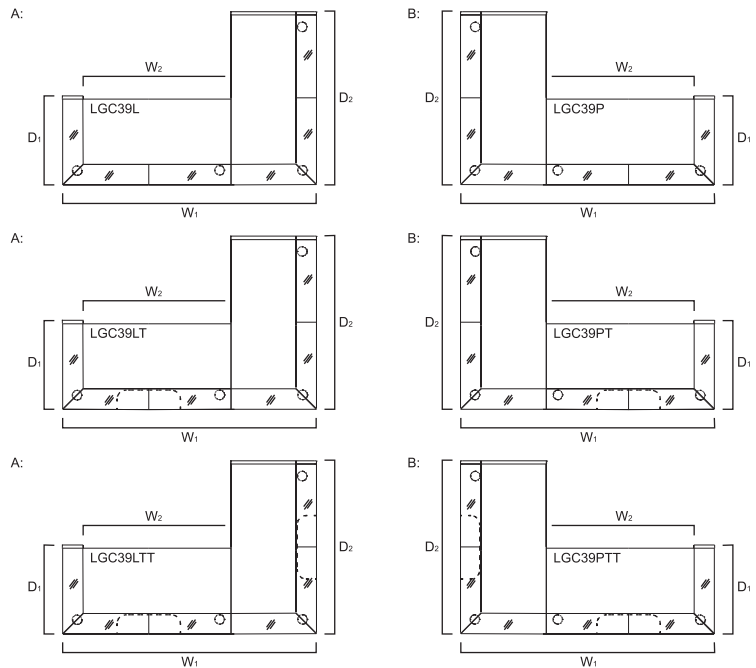

LGN3P+LG91+LGB<sup>15</sup><sub>15T</sub>+LG91+LGN3L

INDEX „T“ : Optional worktop with monitor shelf / Arbeitsplatte mit Monitorboden (als Option) / Plan de travail avec support moniteur en option, e.g. LGC13T

CONFIGURATIONS / BEISPIEL ANORDNUNG / CONFIGURATIONS

A: LGN3P+LG91+LGB<sup>15</sup><sub>15T</sub>+LGO8+LGN5L  
 B: LGN5P+LGO8+LGB<sup>15</sup><sub>15T</sub>+LG91+LGN3L

INDEX / SYMBOL		DIMENSIONS / ABMESSUNGEN / DIMENSIONS (mm)		
A	B	W	D	H
<sup>15</sup> LGC37L	<sup>15</sup> LGC37P	1650	850	1105
<sup>15T</sup> LGC37LT	<sup>15T</sup> LGC37PT			

A: LGN3P+LG91+LGB08+NE41+LG12+LGB<sup>13</sup><sub>13T</sub>+LGN5L  
 B: LGN5P+LG12+LGB<sup>13</sup><sub>13T</sub>+NE41+LGB08+LG91+LGN3L

INDEX / SYMBOL		DIMENSIONS / ABMESSUNGEN / DIMENSIONS (mm)		
A	B	W	D	H
<sup>13</sup> LGC38L	<sup>13</sup> LGC38P	2050	850	1105
<sup>13T</sup> LGC38LT	<sup>13T</sup> LGC38PT			

A: LGN3P+LG91+LGB<sup>15</sup><sub>15T</sub>+LGO8+LG91+LGB<sup>15</sup><sub>15T</sub>+LGO8+LGN5L  
 B: LGN5P+LGO8+LGB<sup>15</sup><sub>15T</sub>+LG91+LGO8+LGB<sup>15</sup><sub>15T</sub>+LG91+LGN3L

INDEX / SYMBOL		DIMENSIONS / ABMESSUNGEN / DIMENSIONS (mm)				
A	B	W1	W2	D1	D2	H
<sup>15</sup> LGC39L	<sup>15</sup> LGC39P	2444	1449	824	1650	1105
<sup>15T</sup> LGC39LT	<sup>15T</sup> LGC39PT					
<sup>15T</sup> LGC39LTT	<sup>15T</sup> LGC39PTT					