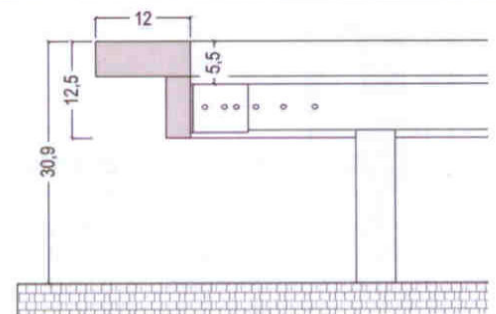

Minimum width with 2 benches L=300cm

		HEADBOARD				
	EXTERNAL DIMENSIONS	INTERNAL DIMENSIONS	CODE	WOOD MATT LACQUER	SADDLE HIDE	BED FRAME
<p style="text-align: center;">BEDFRAME WITHOUT HEADBOARD</p>	184,5 x 226,5	160 x 200	L12AT00D	1.034		WOOD MATT LACQUER
	204,5 x 226,5	180 x 200	L12AT00E	1.061		
	224,5 x 226,5	200 x 200	L12AT00G	1.109		
	Extra charge for L=210cm			199		
	184,5 x 226,5	160 x 200	L12AT00D		1.070	SADDLE HIDE
	204,5 x 226,5	180 x 200	L12AT00E		1.101	
	224,5 x 226,5	200 x 200	L12AT00G		1.165	
	Extra charge for L=210cm				199	

Minimum width with 2 benches L=300cm

TECHNICAL CROSS SECTION (cm)

- Slatted bases and mattress are NOT included in bed price.
- ON REQUEST, contrasting stitching is available.

DIAGONAL CORNER SUPPORTS

CROSS BAR SUPPORTS

SKYLINE

BEDFRAME FINISHES: dark oak, matt lacquer, cherry, saddle-hide
 HEADBOARD FINISHES: dark oak, cherry, matt lacquer, saddle-hide

STORAGE BED	HEADBOARD					
	EXTERNAL DIMENSIONS	INTERNAL DIMENSIONS	CODE	WOOD MATT LACQUER	SADDLE HIDE	BED FRAME
	184,5 x 226,5	160 x 200	L12CT16D	2.308	2.620	WOOD MATT LACQUER
	204,5 x 226,5	180 x 200	L12CT16E	2.397	2.746	
	Extra charge for L=210cm					
	184,5 x 226,5	160 x 200	L12CT16D	2.620	2.853	SADDLE HIDE
	204,5 x 226,5	180 x 200	L12CT16E	2.746	2.988	
	Extra charge for L=210cm					

Other available dimensions:

69 x 188	140 x 190	LRMS2510	108	216
69 x 203	140 x 205	LRMS2530	116	232
69 x 208	140 x 210	LRMS2540	116	232
79 x 188	160 x 190	LRMS4510	108	216
79 x 203	160 x 205	LRMS4530	116	232
79 x 208	160 x 205	LRMS4540	116	232
89 x 188	180 x 190	LRMS5510	116	232
89 x 203	180 x 205	LRMS5530	124	248
89 x 208	180 x 210	LRMS5540	124	248
99 x 188	200 x 190	LRMS7510	122	244
99 x 203	200 x 205	LRMS7530	130	260
99 x 208	200 x 210	LRMS7540	130	260