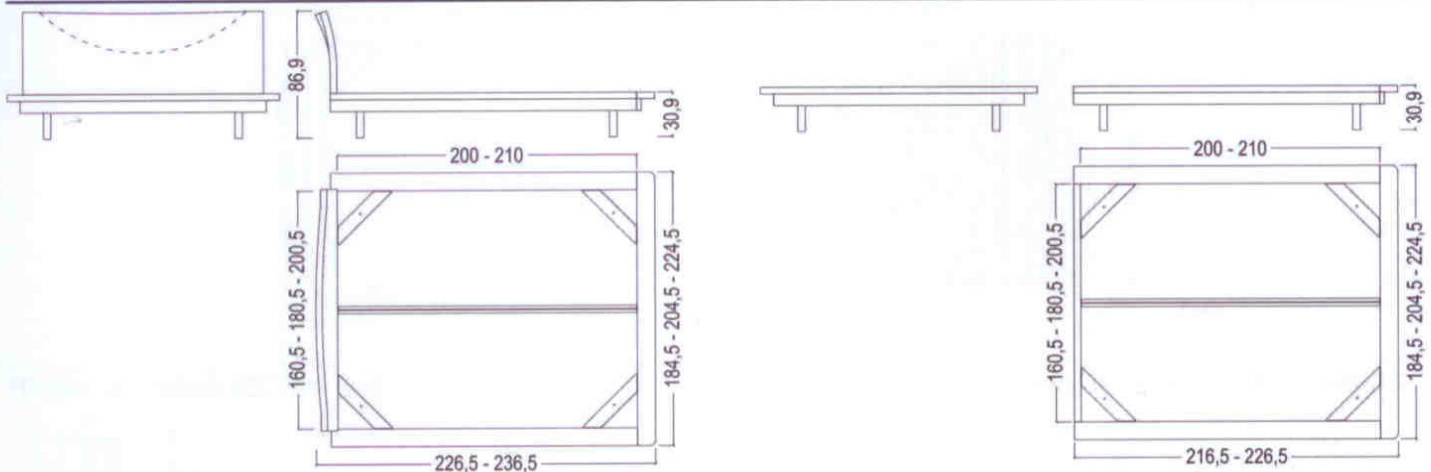

SKYLINE

BEDFRAME FINISHES: dark oak, matt lacquer, cherry, saddle-hide
HEADBOARD FINISHES: dark oak, cherry, matt lacquer, saddle-hide

		HEADBOARD				
	EXTERNAL DIMENSIONS	INTERNAL DIMENSIONS	CODE	WOOD MATT LACQUER	SADDLE HIDE	BED FRAME
	184,5 x 226,5	160 x 200	L12AT16D	1.499	1.762	WOOD MATT LACQUER
	204,5 x 226,5	180 x 200	L12AT16E	1.596	1.888	
	224,5 x 226,5	200 x 200	L12AT16G	1.677	2.000	
	Extra charge for L=210cm			199	199	
	184,5 x 226,5	160 x 200	L12AT16D	1.762	2.002	SADDLE HIDE
	204,5 x 226,5	180 x 200	L12AT16E	1.888	2.130	
	224,5 x 226,5	200 x 200	L12AT16G	2.000	2.296	
	Extra charge for L=210cm			199	199	

Minimum width with 2 benches L=300cm

		HEADBOARD				
	EXTERNAL DIMENSIONS	INTERNAL DIMENSIONS	CODE	WOOD MATT LACQUER	SADDLE HIDE	BED FRAME
BEDFRAME WITHOUT HEADBOARD	184,5 x 226,5	160 x 200	L12AT00D	1.034		WOOD MATT LACQUER
	204,5 x 226,5	180 x 200	L12AT00E	1.061		
	224,5 x 226,5	200 x 200	L12AT00G	1.109		
	Extra charge for L=210cm			199		
	184,5 x 226,5	160 x 200	L12AT00D		1.070	SADDLE HIDE
	204,5 x 226,5	180 x 200	L12AT00E		1.101	
	224,5 x 226,5	200 x 200	L12AT00G		1.165	
	Extra charge for L=210cm				199	

Minimum width with 2 benches L=300cm