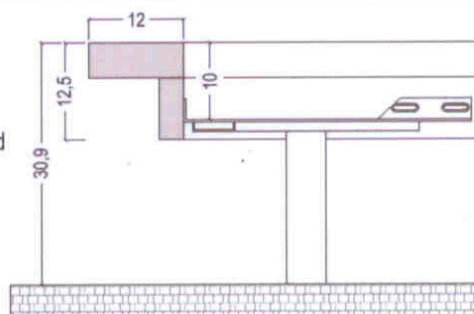

SKYLINE

BEDFRAME FINISHES: dark oak, matt lacquer, cherry, saddle-hide
 HEADBOARD FINISHES: dark oak, cherry, matt lacquer, saddle-hide

		HEADBOARD				
	EXTERNAL DIMENSIONS	INTERNAL DIMENSIONS	CODE	WOOD MATT LACQUER	SADDLE HIDE	BED FRAME
	184,5 x 226,5	160 x 200	L12AT16D	1.499	1.762	WOOD MATT LACQUER
	204,5 x 226,5	180 x 200	L12AT16E	1.596	1.888	
	224,5 x 226,5	200 x 200	L12AT16G	1.677	2.000	
	Extra charge for L=210cm			199	199	
	184,5 x 226,5	160 x 200	L12AT16D	1.762	2.002	SADDLE HIDE
	204,5 x 226,5	180 x 200	L12AT16E	1.888	2.130	
	224,5 x 226,5	200 x 200	L12AT16G	2.000	2.296	
	Extra charge for L=210cm			199	199	

Minimum width with 2 benches L=300cm

		HEADBOARD				
	EXTERNAL DIMENSIONS	INTERNAL DIMENSIONS	CODE	WOOD MATT LACQUER	SADDLE HIDE	BED FRAME
<p style="text-align: center;">BEDFRAME WITHOUT HEADBOARD</p>	184,5 x 226,5	160 x 200	L12AT00D	1.034		WOOD MATT LACQUER
	204,5 x 226,5	180 x 200	L12AT00E	1.061		
	224,5 x 226,5	200 x 200	L12AT00G	1.109		
	Extra charge for L=210cm			199		
	184,5 x 226,5	160 x 200	L12AT00D		1.070	SADDLE HIDE
	204,5 x 226,5	180 x 200	L12AT00E		1.101	
	224,5 x 226,5	200 x 200	L12AT00G		1.165	
	Extra charge for L=210cm				199	

Minimum width with 2 benches L=300cm

TECHNICAL CROSS SECTION (cm)

- Slatted bases and mattress are NOT included in bed price.
- ON REQUEST, contrasting stitching is available.

DIAGONAL CORNER SUPPORTS

CROSS BAR SUPPORTS

Other available dimensions:

69 x 188	140 x 190	LRMS2510	108	216
69 x 203	140 x 205	LRMS2530	116	232
69 x 208	140 x 210	LRMS2540	116	232
79 x 188	160 x 190	LRMS4510	108	216
79 x 203	160 x 205	LRMS4530	116	232
79 x 208	160 x 205	LRMS4540	116	232
89 x 188	180 x 190	LRMS5510	116	232
89 x 203	180 x 205	LRMS5530	124	248
89 x 208	180 x 210	LRMS5540	124	248
99 x 188	200 x 190	LRMS7510	122	244
99 x 203	200 x 205	LRMS7530	130	260
99 x 208	200 x 210	LRMS7540	130	260