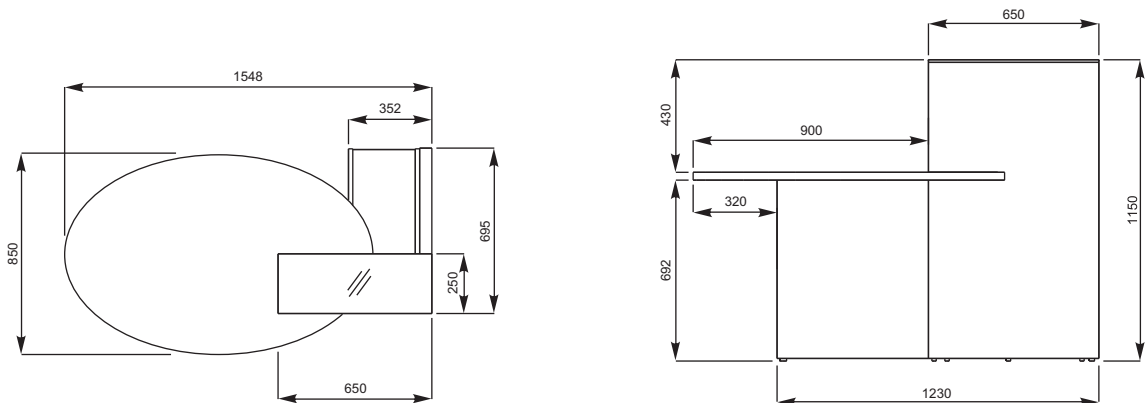

TECHNICAL SPECIFICATION / TECHNISCHE BESCHREIBUNG / DESCRIPTION TECHNIQUE

DIMENSIONS / ABMESSUNGEN / DIMENSIONS

FINISHES / FARBEN / FINITIONS

<p>34</p> <p>CHESTNUT WENGE WENGE</p>		<p>67</p> <p>WHITE PASTEL WEIß PASTELL BLANC PASTEL</p> <p>SATIN GLASS SATINHARTGLAS VERRE TREMPÉ SATINE</p>	
---	---	--	---

PRODUCT ILLUSTRATION / PRODUKTANSICHT UND SKIZZE / VUE DE PRODUIT	DIMENSIONS / ABMESSUNGEN [mm]			INDEX SYMBOL	PRICE GBP					COMMENTS / BEMERKUNGEN / REMARQUES
	WIDTH / BREITE / LARGEUR	DEPTH / TIEFE / PROFONDEUR	HEIGHT / HÖHE / HAUTEUR			kg	m3	pcs		

OVO RECEPTION DESK / EMPFANGSTHEKE OVO / BANQUE OVO

	1550	870	1150	LOP10	842,-	88.8	0.240	3		
	1550	870	1150	LOL10	842,-	88.5	0.236	3		

DESCRIPTION / LEGENDE / LÉGENDE:

 net weight / Nettogewicht / poids net

 volume / Volumen / le volume

 number of packages / Stückzahl der Pakete / nombre de colis