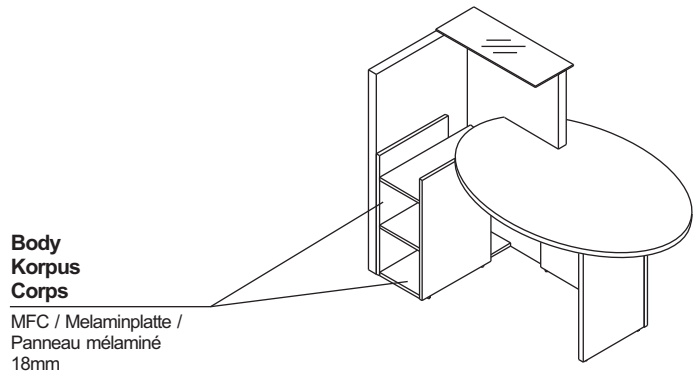

TECHNICAL SPECIFICATION / TECHNISCHE BESCHREIBUNG / DESCRIPTION TECHNIQUE

DIMENSIONS / ABMESSUNGEN / DIMENSIONS

FINISHES / FARBEN / FINITIONS

<p>34</p> <p>CHESTNUT WENGE WENGE</p>		<p>67</p> <p>WHITE PASTEL WEIß PASTELL BLANC PASTEL</p> <p>SATIN GLASS SATINHARTGLAS VERRE TREMPÉ SATINE</p>	
---	---	--	---

PRODUCT ILLUSTRATION / PRODUKTANSICHT UND SKIZZE / VUE DE PRODUIT	DIMENSIONS / ABMESSUNGEN [mm]			INDEX SYMBOL	PRICE GBP					COMMENTS / BEMERKUNGEN / REMARQUES
	WIDTH / BREITE / LARGEUR	DEPTH / TIEFE / PROFONDEUR	HEIGHT / HÖHE / HAUTEUR			kg	m3	pcs		

OVO RECEPTION DESK / EMPFANGSTHEKE OVO / BANQUE OVO

	1550	870	1150	LOP10	842,-	88.8	0.240	3		
	1550	870	1150	LOL10	842,-	88.5	0.236	3		

DESCRIPTION / LEGENDE / LÉGENDE:

 net weight / Nettogewicht / poids net