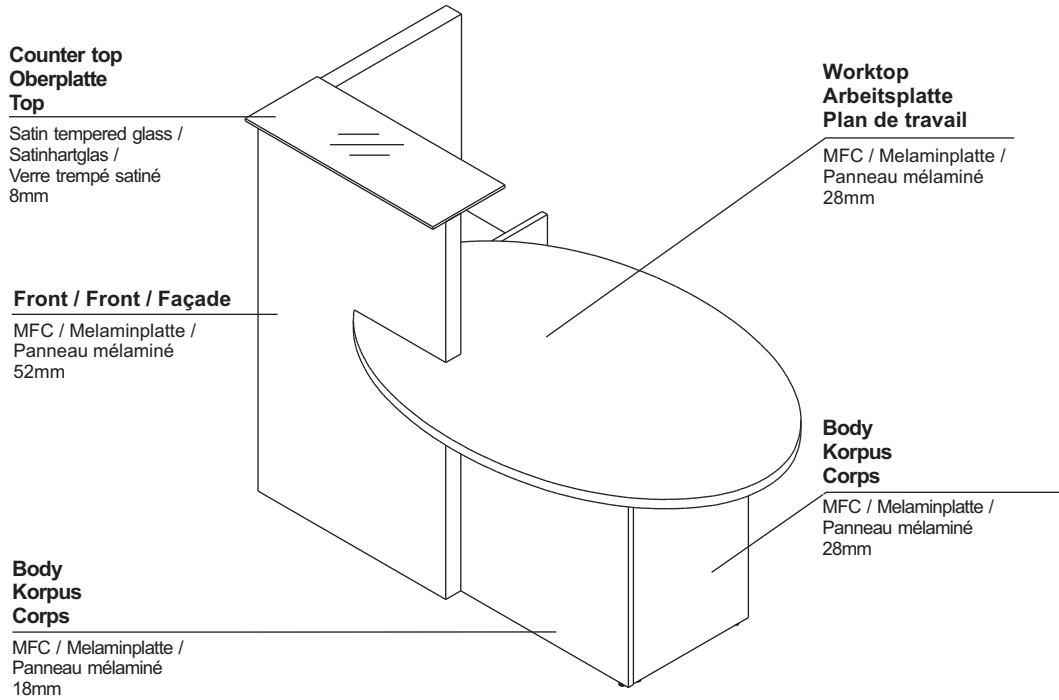

TECHNICAL SPECIFICATION / TECHNISCHE BESCHREIBUNG / DESCRIPTION TECHNIQUE

DIMENSIONS / ABMESSUNGEN / DIMENSIONS

FINISHES / FARBEN / FINITIONS

<p>34</p> <p>CHESTNUT WENGE WENGE</p>		<p>67</p> <p>WHITE PASTEL WEIß PASTELL BLANC PASTEL</p> <p>SATIN GLASS SATINHARTGLAS VERRE TREMPÉ SATINE</p>	
---	---	--	---

PRODUCT ILLUSTRATION / PRODUKTANSICHT UND SKIZZE / VUE DE PRODUIT	DIMENSIONS / ABMESSUNGEN [mm]			INDEX SYMBOL	PRICE GBP					COMMENTS / BEMERKUNGEN / REMARQUES
	WIDTH / BREITE / LARGEUR	DEPTH / TIEFE / PROFONDEUR	HEIGHT / HÖHE / HAUTEUR			kg	m3	pcs		

OVO RECEPTION DESK / EMPFANGSTHEKE OVO / BANQUE OVO

	1550	870	1150	LOP10	842,-	88.8	0.240	3		
	1550	870	1150	LOL10	842,-	88.5	0.236	3		

DESCRIPTION / LEGENDE / LÉGENDE:

 net weight / Nettogewicht / poids net