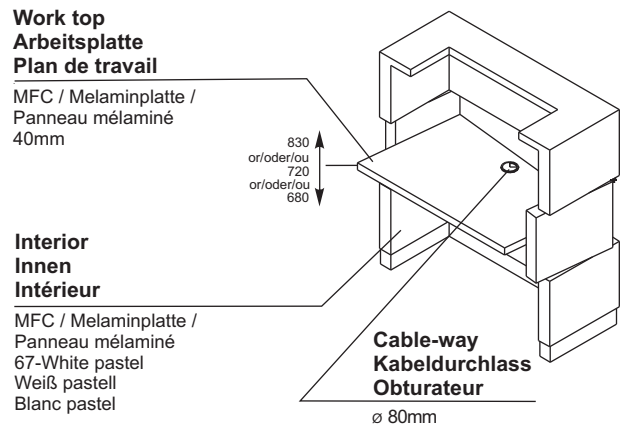

TECHNICAL SPECIFICATION / TECHNISCHE BESCHREIBUNG / DESCRIPTION TECHNIQUE

maximum load wheels 120kg. maximum load foot 200kg.
a set of 4 pieces as an option at extra cost of 180€

maximale Belastung von Rollen 120kg. maximale Belastung von Füßchen 200kg.
Im Satz 4 St. als Option mit Aufpreis 180€

charge max. de roulette 120kg. charge max. de vérins de réglage 200kg.
kit de 4 pcs. en option avec un supplément de prix 180€

DIMENSIONS / ABMESSUNGEN / DIMENSIONS

FINISHES / FARBEN / FINITIONS

67-WHITE PASTEL
WEISS PASTELL
BLANC PASTEL

26-ALUMINUM SATINATO
ALUMINIUM SATINATO
ALUMINIUM SATINE

PRODUCT ILLUSTRATION / PRODUKTANSICHT UND SKIZZE / VUE DE PRODUIT	DIMENSIONS / ABMESSUNGEN [mm]			INDEX SYMBOL	PRICE GBP					COMMENTS / BEMERKUNGEN / REMARQUES
	WIDTH / BREITE / LARGEUR	DEPTH / TIEFE / PROFONDEUR	HEIGHT / HÖHE / HAUTEUR			kg	m3	pcs		