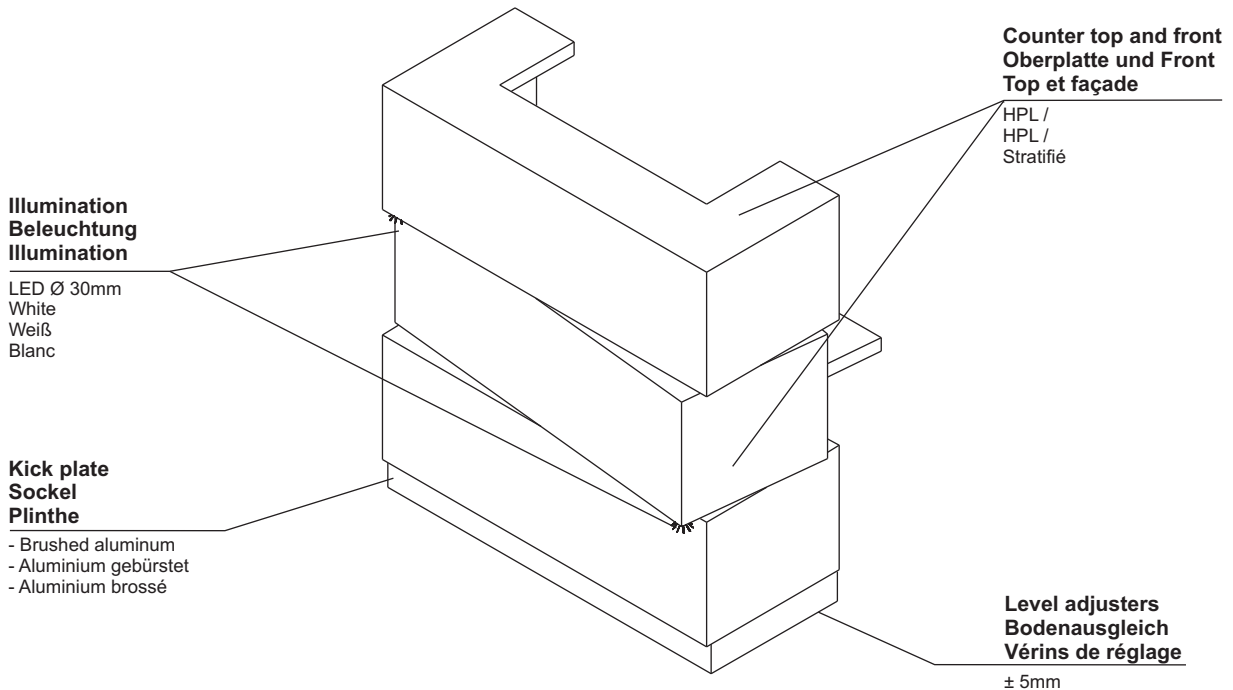

TECHNICAL SPECIFICATION / TECHNISCHE BESCHREIBUNG / DESCRIPTION TECHNIQUE

maximum load wheels 120kg. maximum load foot 200kg.
a set of 4 pieces as an option at extra cost of 180€

maximale Belastung von Rollen 120kg. maximale Belastung von Füßchen 200kg.
Im Satz 4 St. als Option mit Aufpreis 180€

charge max. de roulette 120kg. charge max. de vérins de réglage 200kg.
kit de 4 pcs. en option avec un supplément de prix 180€

DIMENSIONS / ABMESSUNGEN / DIMENSIONS

FINISHES / FARBEN / FINITIONS

67-WHITE PASTEL
WEISS PASTELL
BLANC PASTEL