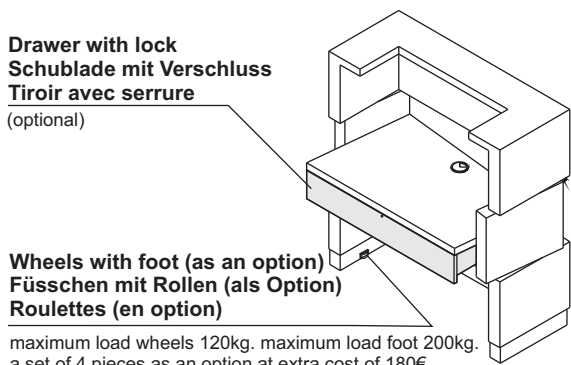

TECHNICAL SPECIFICATION / TECHNISCHE BESCHREIBUNG / DESCRIPTION TECHNIQUE

maximum load wheels 120kg. maximum load foot 200kg.
a set of 4 pieces as an option at extra cost of 180€

maximale Belastung von Rollen 120kg. maximale Belastung von Füßchen 200kg.
Im Satz 4 St. als Option mit Aufpreis 180€

charge max. de roulette 120kg. charge max. de vérins de réglage 200kg.
kit de 4 pcs. en option avec un supplément de prix 180€

DIMENSIONS / ABMESSUNGEN / DIMENSIONS

FINISHES / FARBEN / FINITIONS

67-WHITE PASTEL
WEISS PASTELL
BLANC PASTEL

26-ALUMINUM SATINATO
ALUMINIUM SATINATO
ALUMINIUM SATINE

PRODUCT ILLUSTRATION / PRODUKTANSICHT UND SKIZZE / VUE DE PRODUIT	DIMENSIONS / ABMESSUNGEN [mm]			INDEX SYMBOL	PRICE GBP					COMMENTS / BEMERKUNGEN / REMARQUES
	WIDTH / BREITE / LARGEUR	DEPTH / TIEFE / PROFONDEUR	HEIGHT / HÖHE / HAUTEUR			kg	m3	pcs		