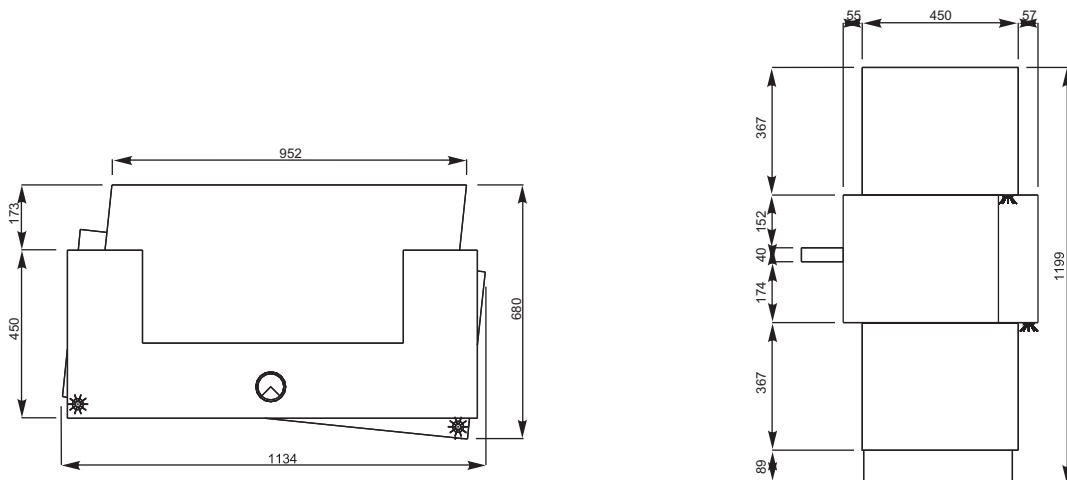

TECHNICAL SPECIFICATION / TECHNISCHE BESCHREIBUNG / DESCRIPTION TECHNIQUE

maximum load wheels 120kg. maximum load foot 200kg.
a set of 4 pieces as an option at extra cost of 180€

maximale Belastung von Rollen 120kg. maximale Belastung von Füßchen 200kg.
Im Satz 4 St. als Option mit Aufpreis 180€

charge max. de roulette 120kg. charge max. de vérins de réglage 200kg.
kit de 4 pcs. en option avec un supplément de prix 180€

DIMENSIONS / ABMESSUNGEN / DIMENSIONS

FINISHES / FARBEN / FINITIONS

67-WHITE PASTEL
WEISS PASTELL
BLANC PASTEL

26-ALUMINUM SATINATO
ALUMINIUM SATINATO
ALUMINIUM SATINE

PRODUCT ILLUSTRATION / PRODUKTANSICHT UND SKIZZE / VUE DE PRODUIT	DIMENSIONS / ABMESSUNGEN [mm]			INDEX SYMBOL	PRICE GBP					COMMENTS / BEMERKUNGEN / REMARQUES
	WIDTH / BREITE / LARGEUR	DEPTH / TIEFE / PROFONDEUR	HEIGHT / HÖHE / HAUTEUR			kg	m3	pcs		

ZEN RECEPTION DESK / EMPFANGSTHEKE ZEN / BANQUE ZEN

	1135	680	1200	LZE10	1 530,-	100.0	0.898	1		
	948	493	160	LZE10	102,-	13.0	0.090	1		

DESCRIPTION / LEGENDE / LÉGENDE:

 net weight / Nettogewicht / poids net